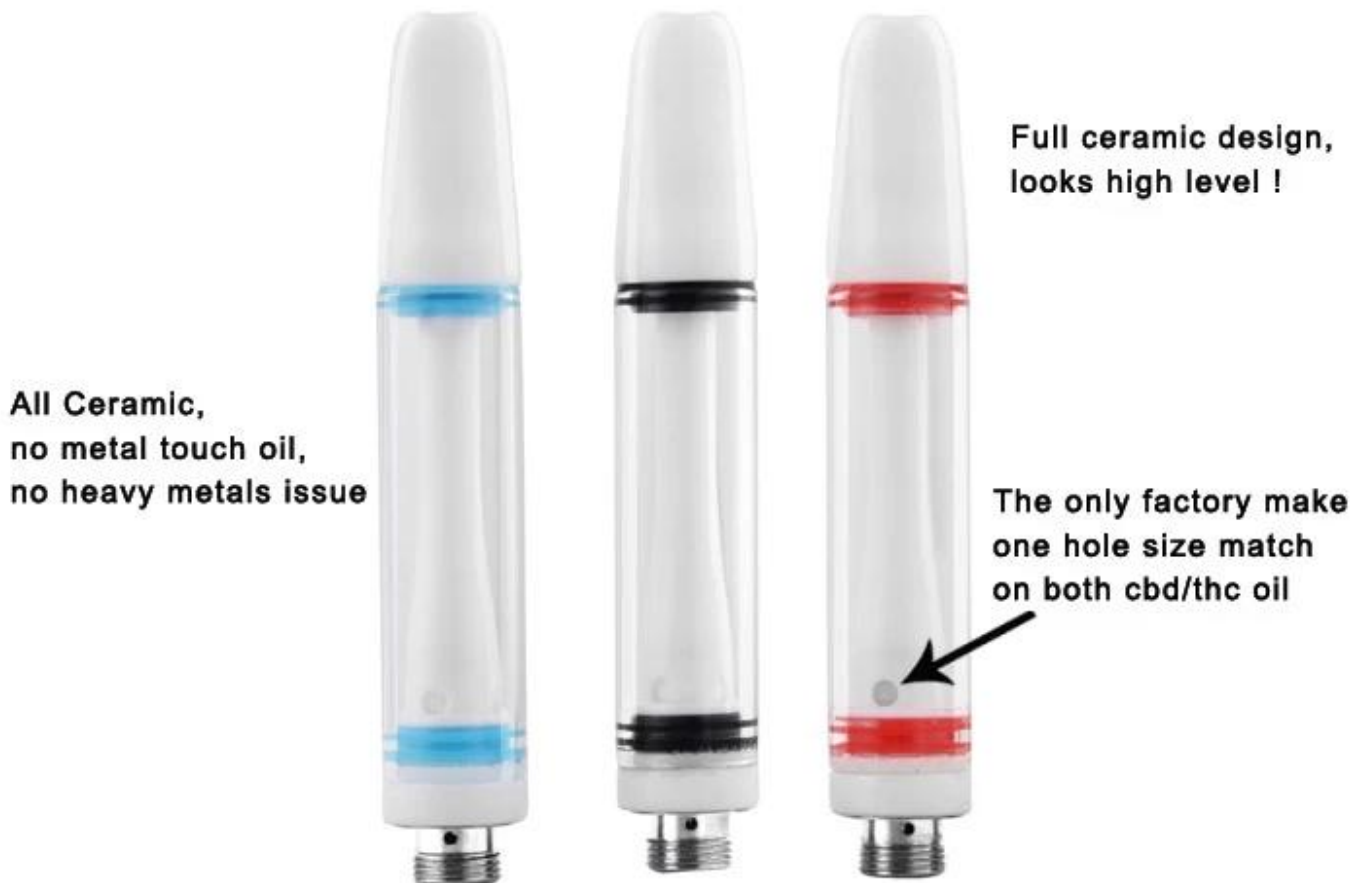

## Full Ceramic Cartridge BG C3

### Kenmerken:

1. Op de markt zien alle cartridges er hetzelfde uit als CCELL, klanten zijn hier moe van.
2. Volledig keramisch ontwerp, ziet er op hoog niveau uit!
3. Volledig keramisch model, geen metaal raakt de olie, dus geen probleem met zware metalen!
4. één oliegatgrootte werkt met beide cbd en thc olie goed