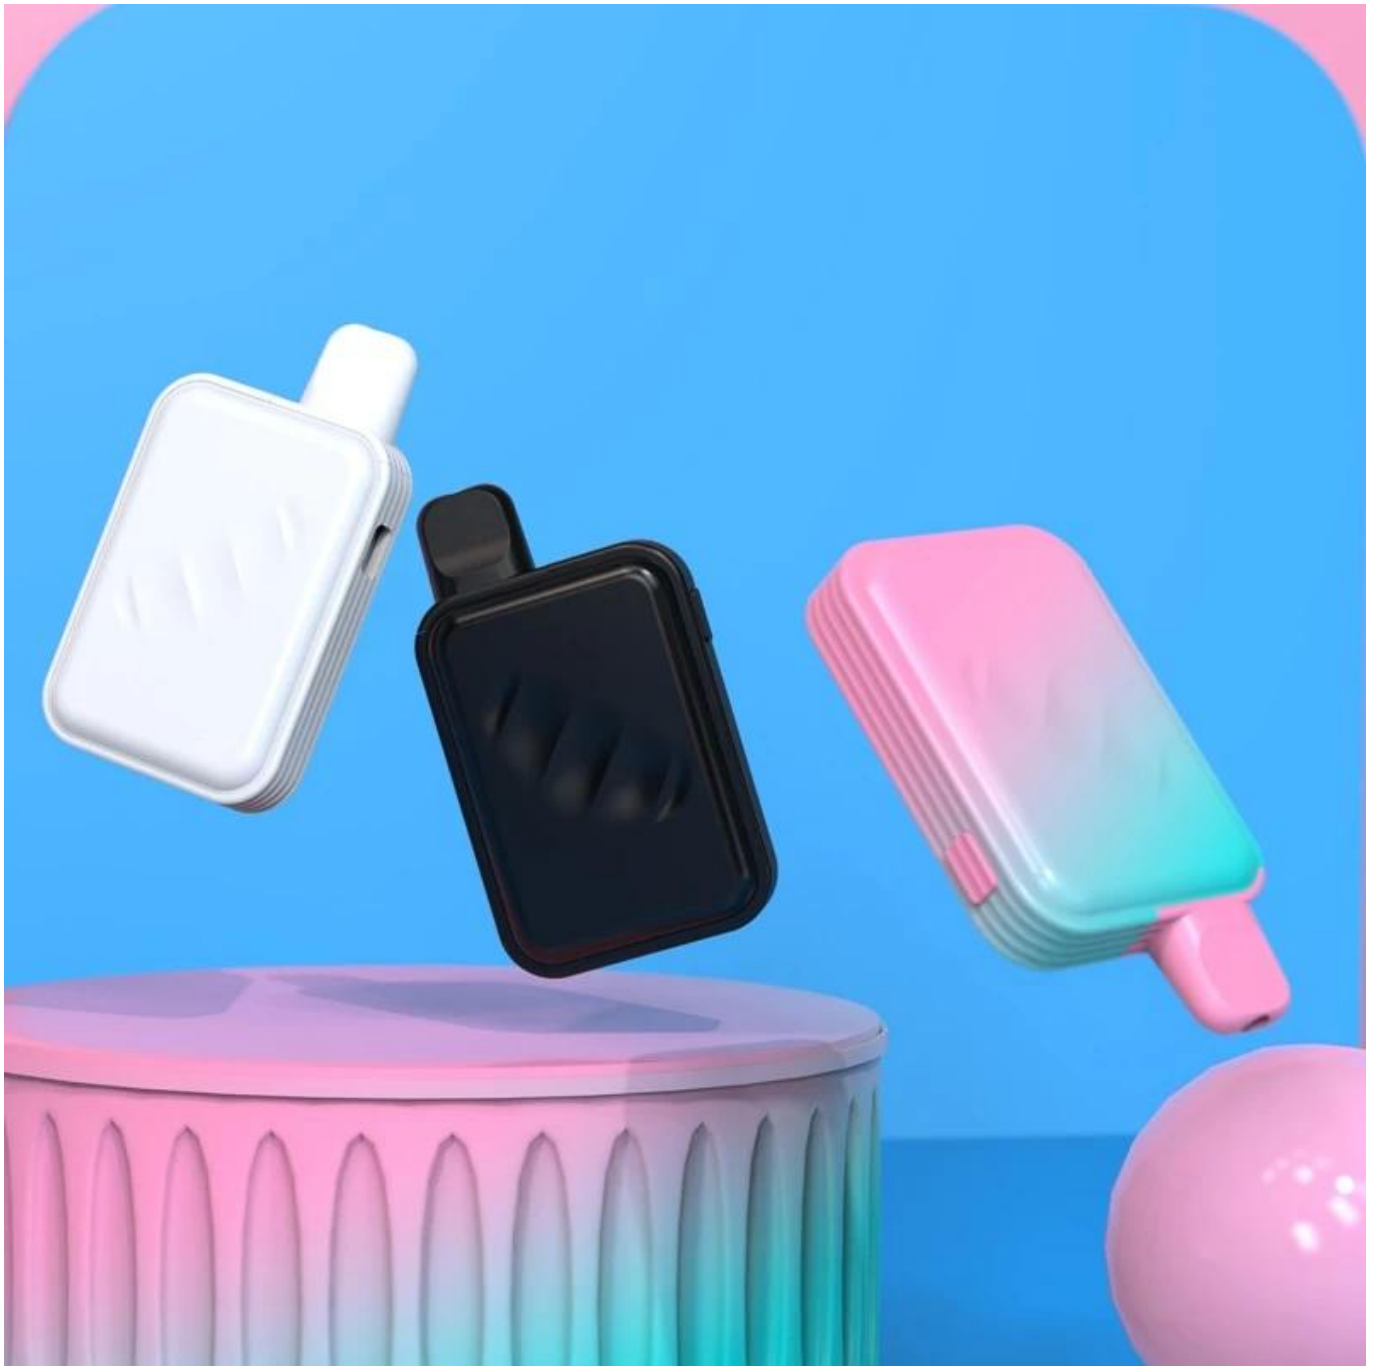

1ml 2ml κενό THC μίας χρήσης ζιζανίων κιβωτίων κάνναβης

1ml 2ml κουτί μίας χρήσης Περιγραφή:

ΜοντέλοΟνομα	Κουτί 1ml 2mlΑναλώσιμαΒαδίζω
Μέγεθος	36*13.1*64.3mm(L*w*h)
ΛάδιΕνταση ΗΧΟΥ	1ml 2ml
ΜπαταρίαΕξουσία	280μαχ
Υλικό	PC+ABS
Χρώμα	Μαύρος,άσπρο,μπλε πράσινοήπροσαρμοσμένος
Αντίσταση	1.4ωμ,κεραμικόςσπείρα
ΕργαζόμενοςΤάση	3.7V
ΚατάλληλοςΓια	CBDκαιTHCλάδι
ΑναπνοήΟδοντοστοιχία	Κάτω μέροςάσπροχρώμα