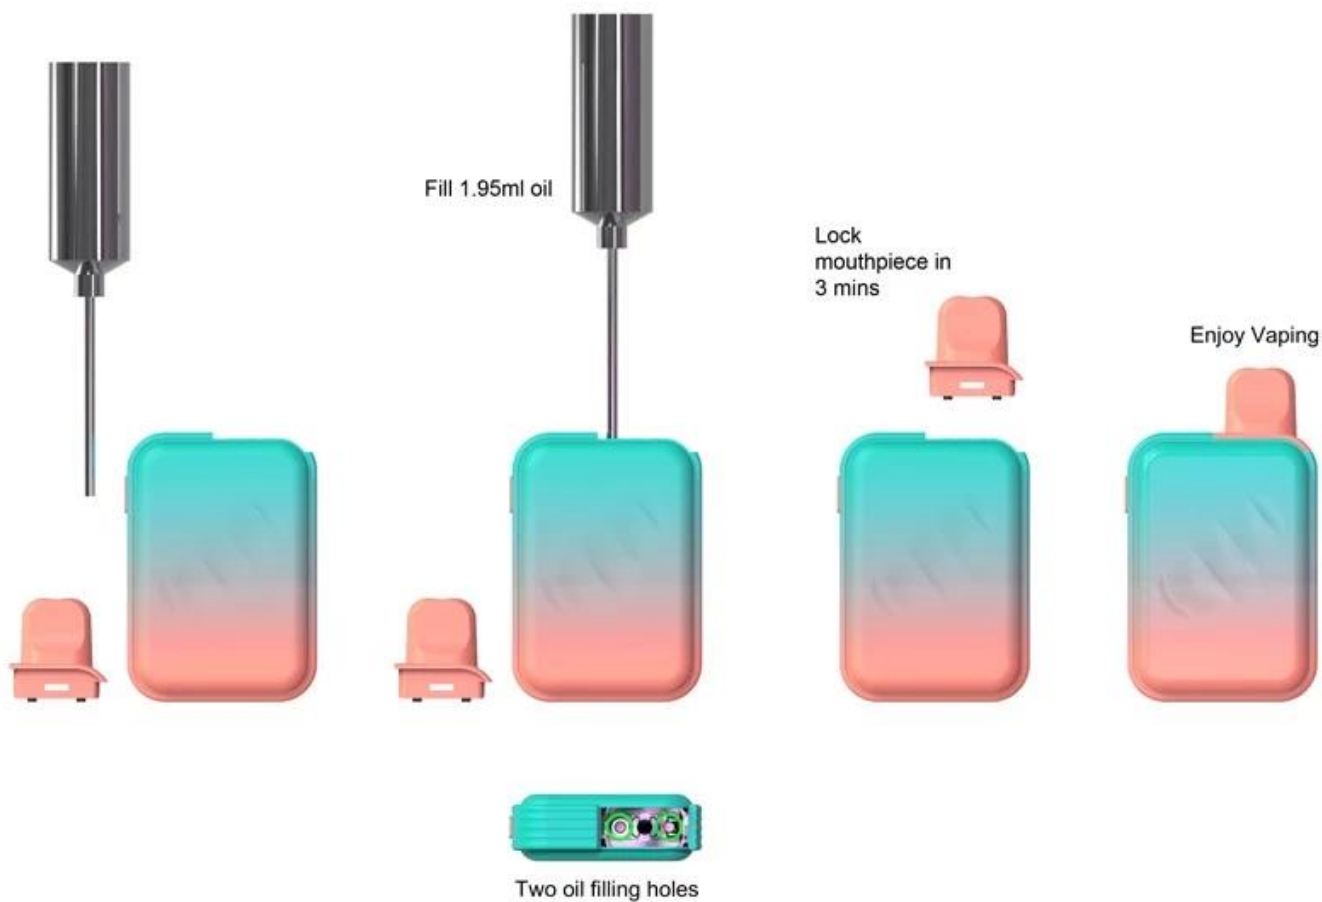

1ml 2ml κενό THC μίας χρήσης ζιζανίων κιβωτίων κάνναβης

1ml 2ml κουτί μίας χρήσης Περιγραφή:

ΜοντέλοΟνομα	Κουτί 1ml 2mlΑναλώσιμαΒαδίζω
Μέγεθος	36*13.1*64.3mm(L*w*h)
ΛάδιΕνταση ΗΧΟΥ	1ml 2ml
ΜπαταρίαΕξουσία	280μαχ
Υλικό	PC+ABS
Χρώμα	Μαύρος,άσπρο,μπλε πράσινοήπροσαρμοσμένος
Αντίσταση	1.4ωμ,κεραμικόςσπείρα
ΕργαζόμενοςΤάση	3.7V
ΚατάλληλοςΓια	CBDκαιTHCλάδι
ΑναπνοήΟδοντοστοιχία	Κάτω μέροςάσπροχρώμα

Two oil filling holes