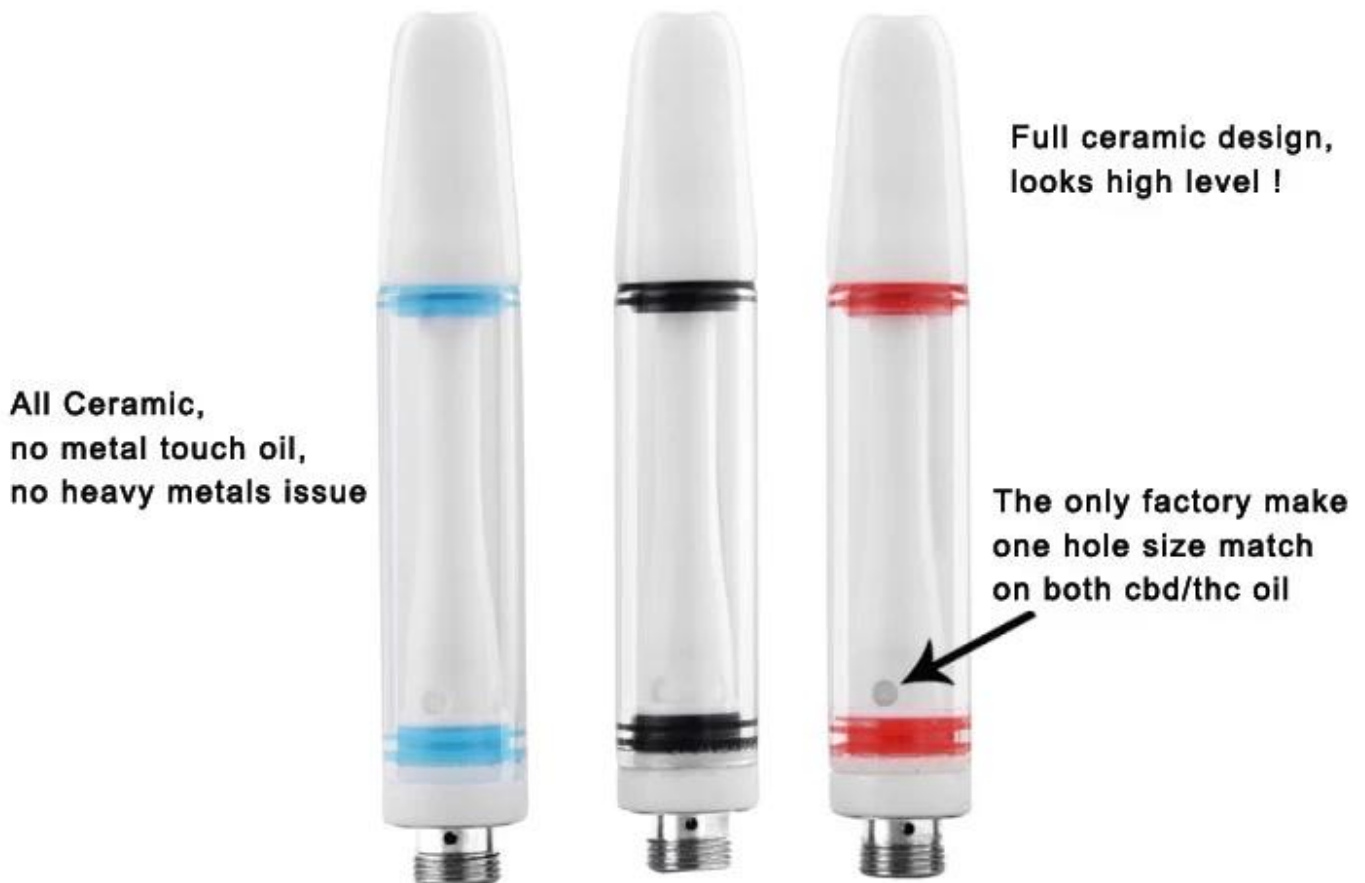

Full Ceramic Cartridge BG C3

Χαρακτηριστικά:

1. Στην αγορά, όλες οι κασέτες μοιάζουν με CCELL, οι πελάτες είναι κουρασμένοι γι 'αυτό.
2. Πλήρης κεραμική σχεδίαση, φαίνεται υψηλό επίπεδο!
3. Πλήρες κεραμικό μοντέλο, κανένα μέταλλο δεν αγγίζει το λάδι, οπότε δεν υπάρχει πρόβλημα Heavy Metal!
4. Ένα μέγεθος οπών λαδιού λειτουργεί και με τα δύο cbd και thc λάδι Καλά