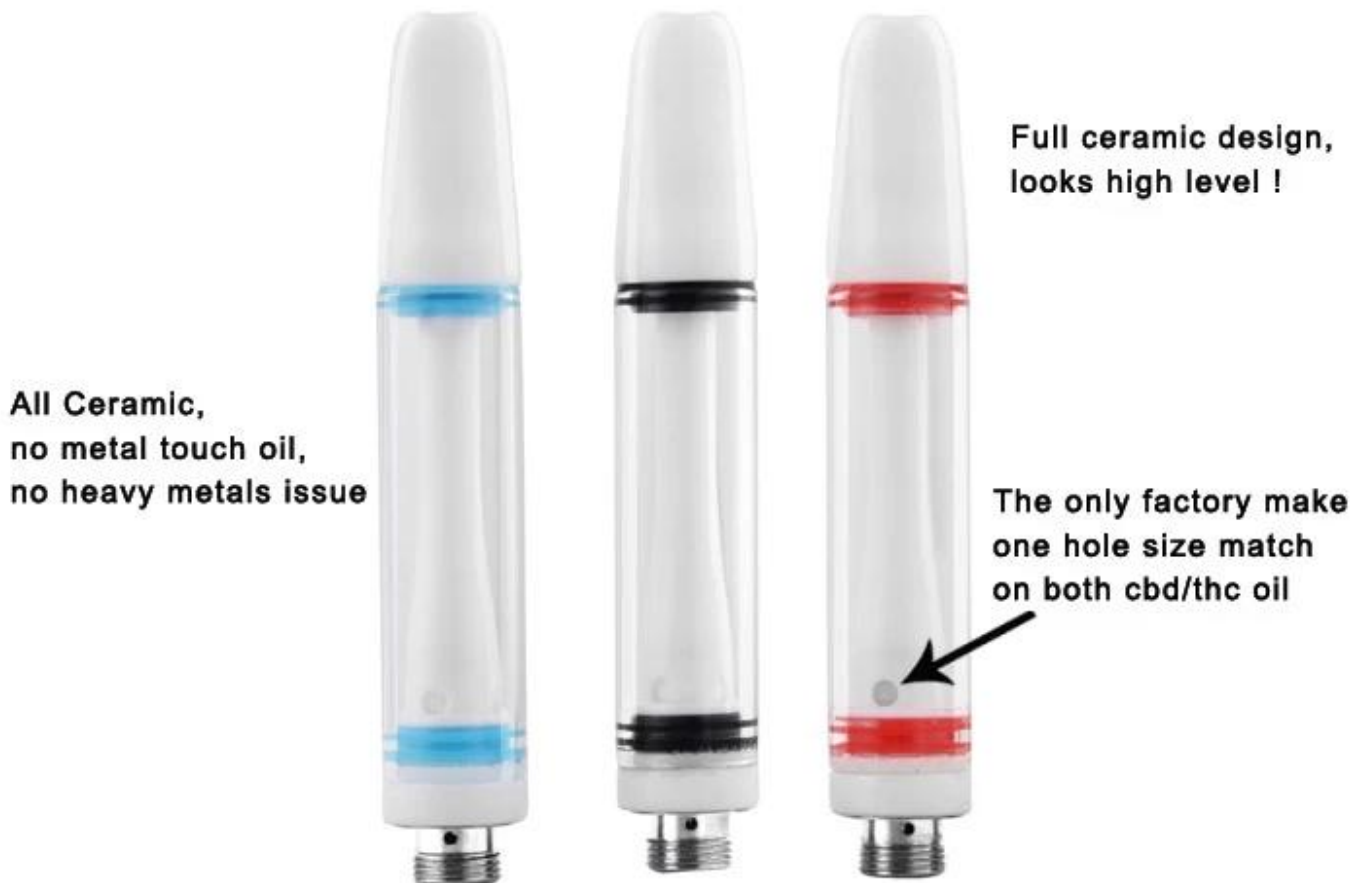

Η δοκιμή βαρέων μετάλλων πέρασε πλήρης κεραμική κασέτα 0,5 ml 1 ml BG C3 καρτσάκια

Full Ceramic Cartridge BG C3

Χαρακτηριστικά:

1. Στην αγορά, όλες οι κασέτες φαίνονται ίδιες ή παρόμοιες με το CCELL, οι πελάτες είναι κουρασμένοι για αυτό.
2. Πλήρης κεραμικός σχεδιασμός, φαίνεται υψηλό επίπεδο!
3. Πλήρες κεραμικό μοντέλο, κανένα μέταλλο αγγίζει το λάδι, οπότε δεν υπάρχει πρόβλημα βαριάς μετάλλου!
4. Ένα μέγεθος τρύπα πετρελαίου λειτουργεί με τα δύοcbdκαιthcλάδι Καλά