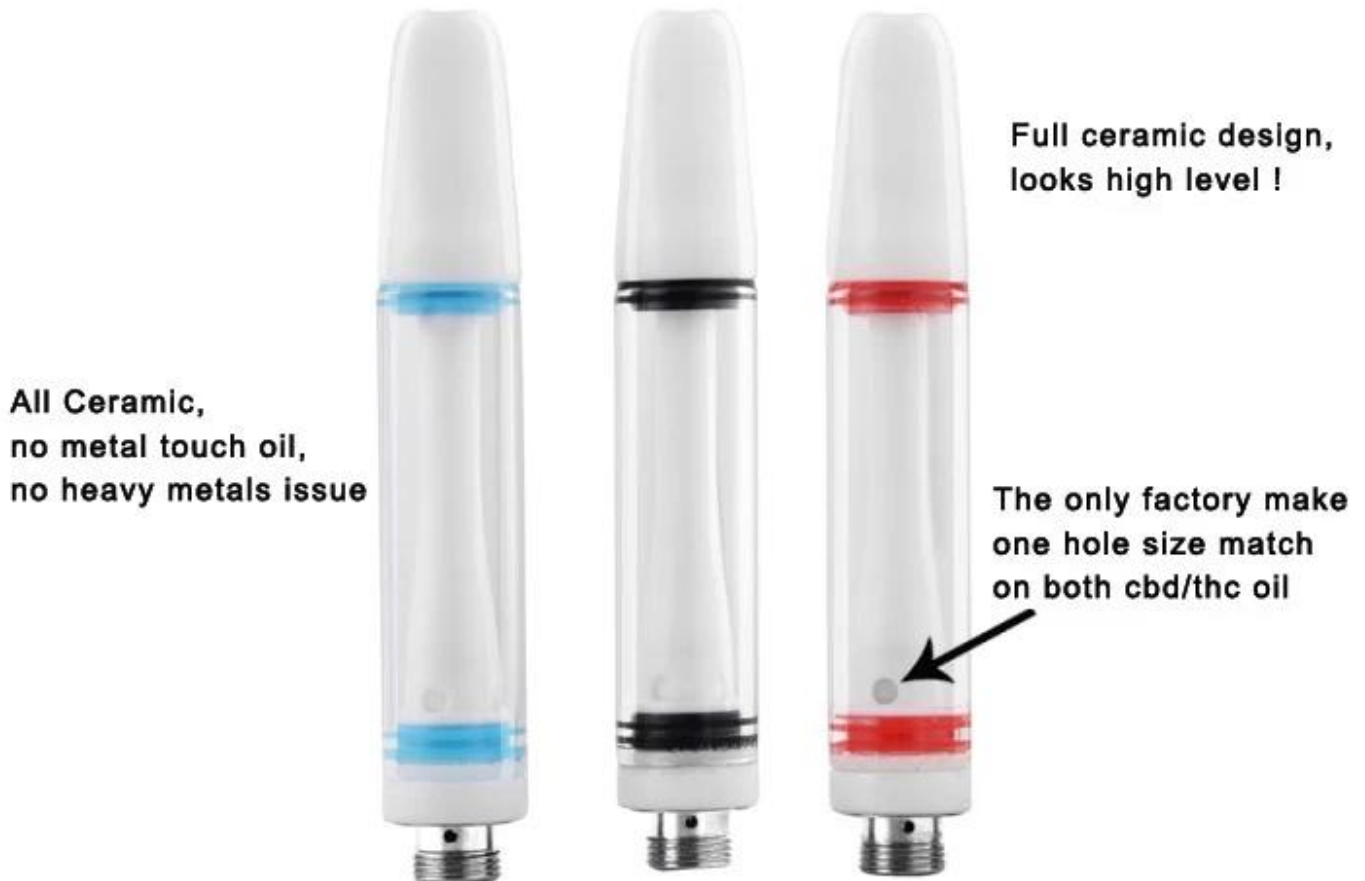

Full Ceramic Cartridge BG C3

Fonctionnalités:

1. Sur le marché, toutes les cartouches sont identiques ou similaires à CCELL, les clients en ont assez.
2. Conception entièrement en céramique, semble de haut niveau!
3. Modèle entièrement en céramique, aucun métal ne touche l'huile, donc pas de problème de métaux lourds!
4. une taille de trou d'huile fonctionne avec les deux cbd et thc pétrole bien