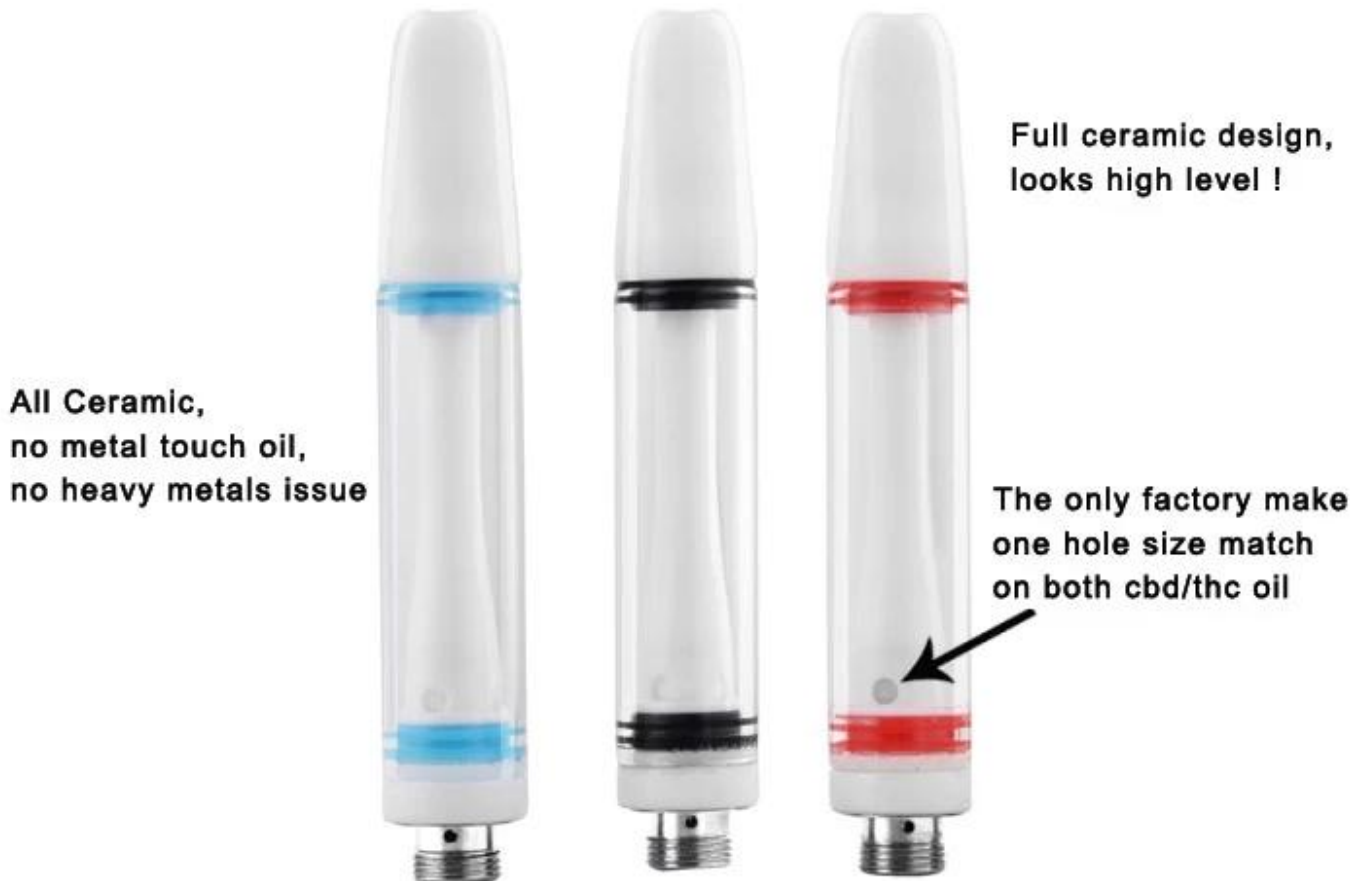

Full Ceramic Cartridge BG C3

Eigenschaften:

1. Auf dem Markt sehen alle Patronen gleich oder ähnlich aus wie CCELL, die Kunden sind diesbezüglich müde.
2. Vollkeramik-Design, sieht auf hohem Niveau!
3. Vollkeramikmodell, kein Metall berührt das Öl, also kein Schwermetallproblem!
4. Eine Ölbohrungsgröße mit beiden arbeiten cbd und thc Öl Gut