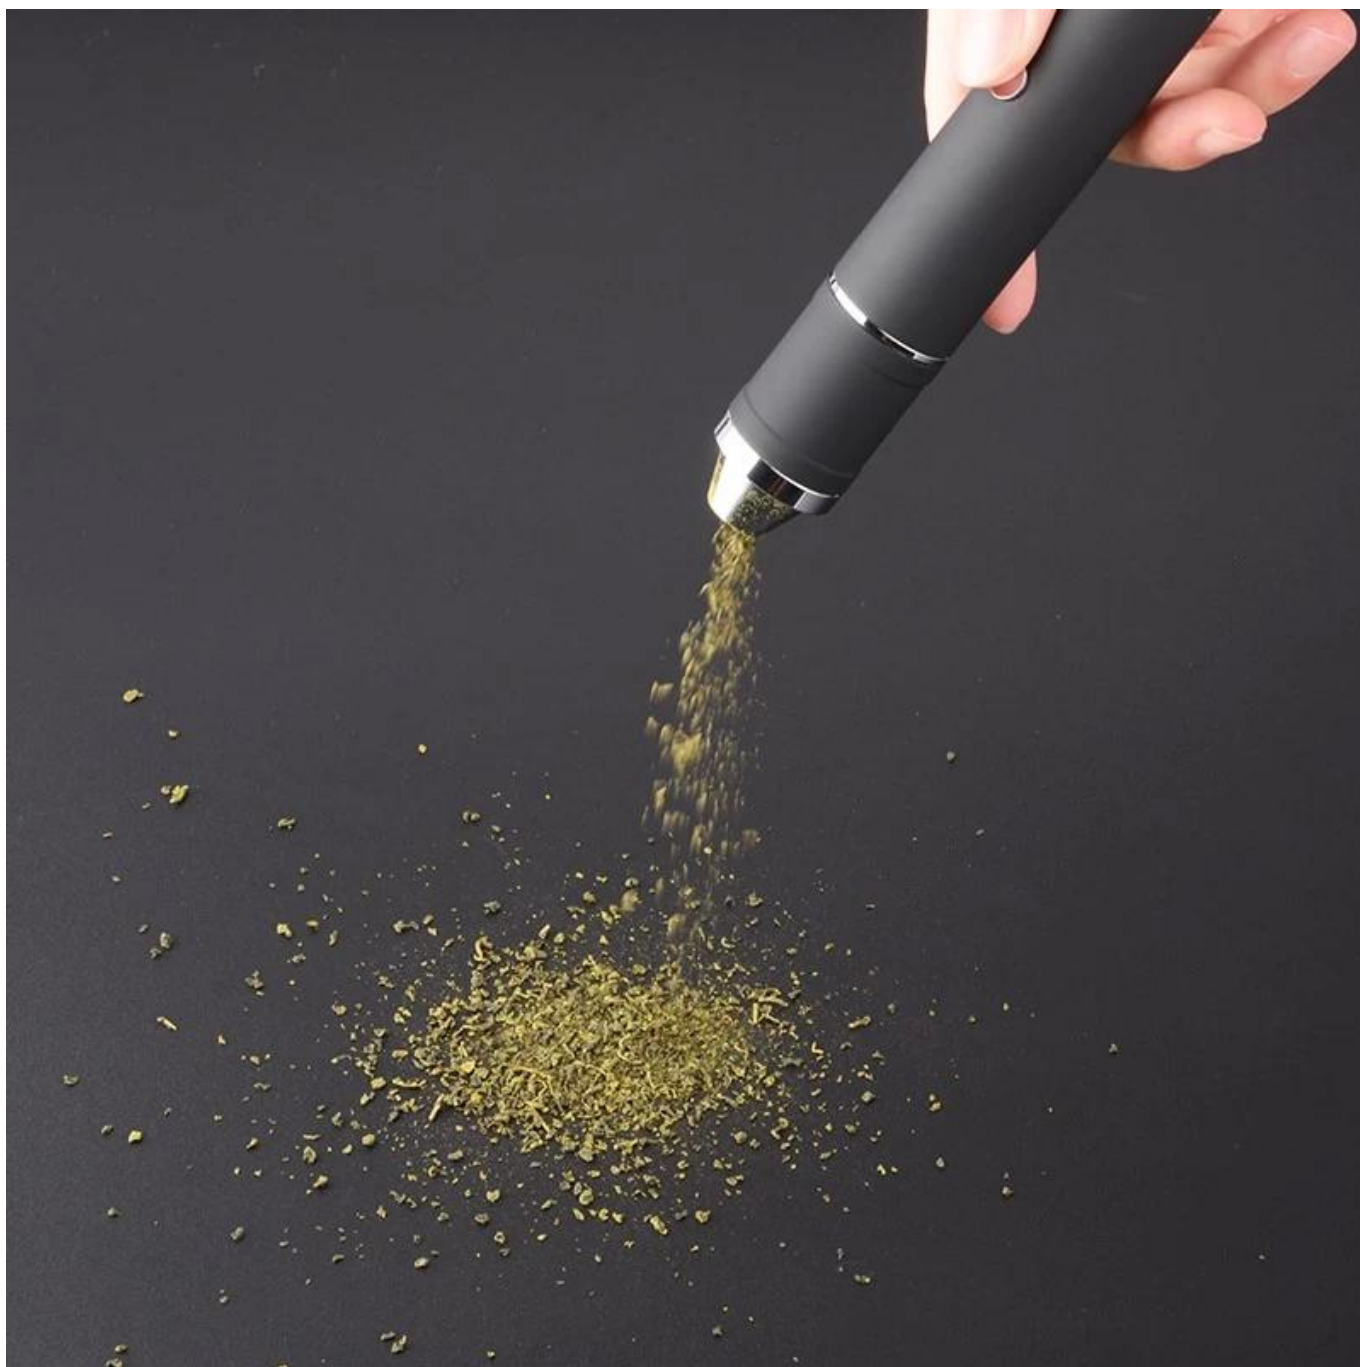

elektrický plevel bruska od nejlepší bruska

Po servisu:

- 1.6 měsíců záruka.
2. pošle vám nový, pokud máte vadný produkt a přepravní náklady hradí naše společnost.
3. Vyberte si nejlevnější a nejbezpečnější způsob dopravy.
4. Sledujte objednávku, dokud nedostanete zboží.
5. Vítejme jakoukoliv zpětnou vazbu a Rady pro naše produkty.

O kontrole kvality: